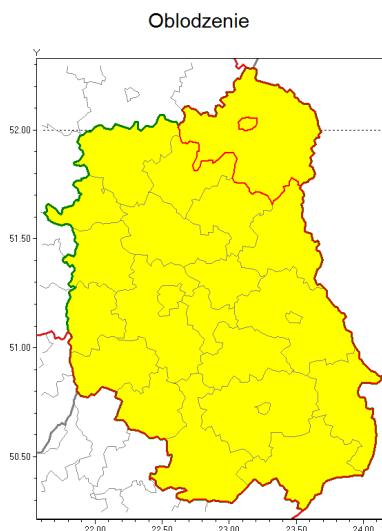

Zasięg ostrzeżenia w województwie

**Ostrzeżenie meteorologiczne Nr 42**

Nazwa biura	IMGW-PIB Centralne Biuro Prognoz Meteorologicznych w Warszawie
Zjawisko/stopień zagrożenia	Oblodzenie/ 1
Obszar	województwo lubelskie powiat bialski
Ważność	od godz. 18:00 dnia 13.12.2018 do godz. 10:00 dnia 14.12.2018
Przebieg	Prognozuje się zamarzanie mokrej nawierzchni dróg i chodników po opadach mokrego śniegu. Temperatura minimalna od -2°C do -1°C, temperatura minimalna gruntu od -3°C do -1°C.
Prawdopodobieństwo wystąpienia zjawiska(%)	80%
Uwagi	Brak.
Dyrektor synoptyk IMGW-PIB	Maria Waliniowska
Godzina i data wydania	godz. 12:51 dnia 13.12.2018
SMS	IMGW-PIB OSTRZEŻENIE: OBLODZENIE/1 lubelskie/bialski od 18:00/13.12 do 10:00/14.12.2018 temp. min. od -2 st. do -1 st., przy gruncie do -3 st., lisko.